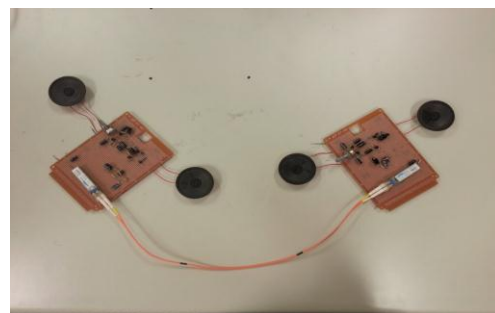

# 光傳輸模組對講機 The optical communication technology interphone

此實驗完成已經確認能夠將光纖系統運用在一般的傳統電訊號傳輸設備上，未來光纖基礎網路會佈放在居家住宅，因此可以整合智慧化等相關科技產業技術，將光纖的優點廣泛使用在居家生活方面，達到智慧化住宅的目標。

通訊網路初期以銅線傳輸基礎，自從1970年代光纖出現後，因為光纖較銅線具有傳輸距離長、傳輸速率快、傳訊品質高，以及低噪音等特性，使得光纖開始被廣泛應用。因此本計畫將以光纖通訊為基礎的光傳輸模組技術應用在傳統門禁系統上面。整合光收發模組及對講系統，並以光纖來做訊號的傳遞，實現光世代宅的居家安全。

對講機推挽放大電路

研究流程圖

結合光傳輸模組對講機成品